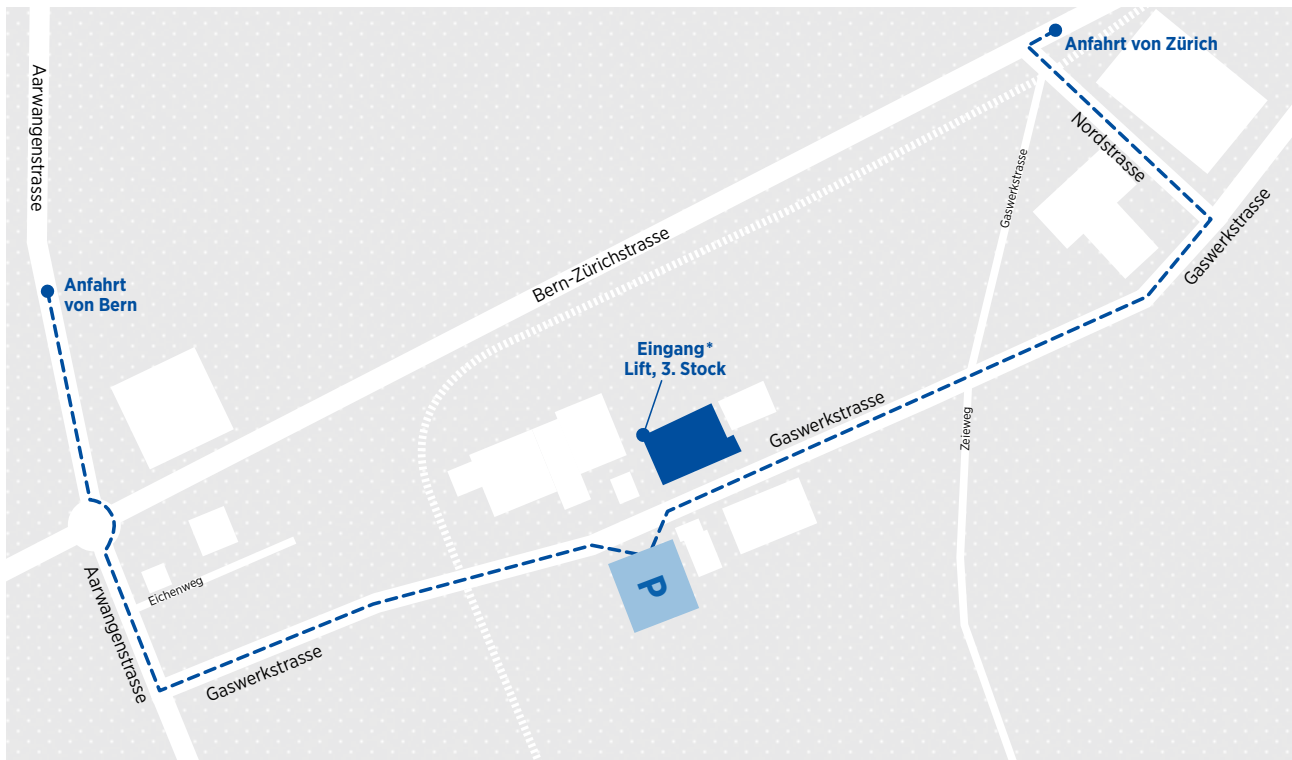

bossinfo.ch AG

Situationsplan Standort Langenthal

Wegbeschreibung

Anreise mit dem Auto von Bern her kommend:

- ab der Autobahn A1, Ausfahrt Niederbipp, Richtung Langenthal
- beim Kreisel «Bern-Zürichstrasse» gerade aus
- zweite Abbiegung links in die Gaswerkstrasse
- bis Gaswerkstrasse 27
- das Ziel befindet sich auf der linken Seite
- die Parkplätze** befinden sich rechts

Anreise mit dem Auto von Zürich her kommend:

- ab der Autobahn A1, Ausfahrt Rothrist, Richtung Langenthal
- links auf die Nordstrasse einbiegen
- bis zur Gaswerkstrasse und rechts einbiegen
- bis Gaswerkstrasse 27
- das Ziel befindet sich auf der rechten Seite
- die Parkplätze** befinden sich links

Legende

* **Eingang**, gemeinsam mit Firma Motorex, Lift, 3. Stock

** Die **Parkplätze** befinden sich auf dem Gelände der Firma Motorex, Gästeparkplätze sind beschriftet mit Boss Info